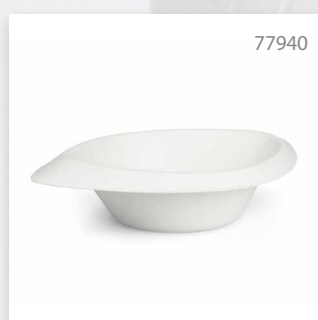

# Milieuvriendelijk servies van bord tot bestek

De Folia lijn is ontworpen met als inspiratie de natuur en duurzaamheid. Het Folia concept is een milieuvriendelijk servies van bord tot bestek. De luxe grote borden hebben de vorm van een blad en zijn voorzien van een bladnerf, iets wat het bord een extra dimensie geeft. Voor met name de koude maaltijden en kleinere eetmomenten zijn de ellipsvormige borden ontworpen. Het Folia bestek is eigentijds en vormgegeven vanuit het oogpunt van functionaliteit en gebruiksgemak. Het bestek is beschikbaar in een papieren uitvoering voor eenmalig gebruik en in een CPLA-variant voor meermalig gebruik.

## Soepkommen en bowls

Art nr.	Omschrijving	Besteleenheid	Inhoud
77940	Soepkommen, suikerriet	12 x 50 st.	350 - 450 ml
77944	Soepkommen klein, suikerriet	20 x 50 st.	200 ml
77947	Salade bowls, suikerriet	8 x 50 st.	800 ml
77949	Salade bowls, suikerriet	8 x 50 st.	480 ml
77946	Dome deksels voor suikerriet bowl (transparant), PLA	12 x 50 st.	

## Borden en bekere

Art nr.	Omschrijving	Besteleenheid	Afmetingen
77941	Borden, suikerriet	5 x 50 st.	35,6 x 23,5 cm
77942	Borden 2 vaks, suikerriet	4 x 50 st.	47,2 x 30 cm
77943	Borden klein, suikerriet	10 x 50 st.	16 x 19 cm
77945	Borden, suikerriet	10 x 50 st.	21,5 x 24,5 cm
77807	Koffiebekere, Karton (niet composteerbaar)	20 x 50 st.	237 ml

# Bestek papier

Art nr.	Omschrijving	Besteleenheid	Afmetingen
30796	Messen, wit papier	20 x 50 st.	18,5 cm
30797	Vorken, wit papier	20 x 50 st.	18 cm
30798	Lepels, wit papier	20 x 50 st.	18 cm
30881	Dessertlepels, wit papier	20 x 50 st.	14,5 cm
30799	Messen, bruin papier	20 x 50 st.	18,5 cm
30800	Vorken, bruin papier	20 x 50 st.	18 cm
30801	Lepels, bruin papier	20 x 50 st.	18 cm
30882	Dessertlepels, bruin papier	20 x 50 st.	14,5 cm